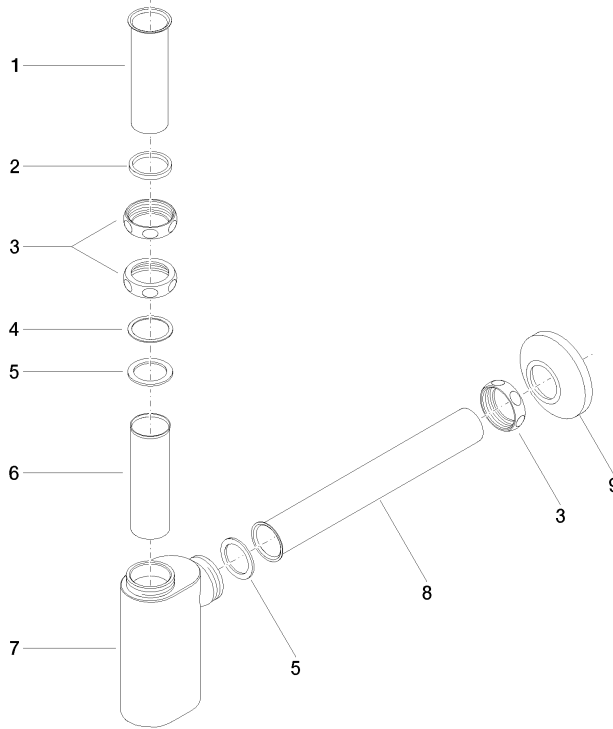

10 040 970

• rosette Ø 80 mm

	Brushed Durabronz (23kt Gold)	10 040 970-28
	Chrome	10 040 970-00
	Brushed Platinum	10 040 970-06
	Platinum	10 040 970-08
	Durabronz (23kt Gold)	10 040 970-09
	Dark Chrome	10 040 970-19
	Brushed Champagne (22kt Gold)	10 040 970-46
	Champagne (22kt Gold)	10 040 970-47
	Brushed Dark Platinum	10 040 970-99

10 040 970

mm [inches]

10 040 970

Parts for other finishes can be found here: [Chrome](#)

Spare parts list

No.	Item Number	Name	Quantity used	Delivery time
1	09 28 23 005-28	Pipe Ø 32 x 0,75 x 110 mm - Brushed Durabronz (23kt Gold)	1	20
2	09 14 05 017 90	seal	1	2
3	09 23 30 015-28	nut	3	20
4	09 28 10 003 90	ring	1	2
5	09 14 05 016 90	Washer NBR 70 39,0 x 29,0 x 2,0 mm -	2	2
6	09 28 23 006 90	pipe	1	2
7	09 19 22 080-28	casing	1	60
8	09 28 23 002-28	pipe	1	20
9	90 27 01 015 00-28	rosette	1	-