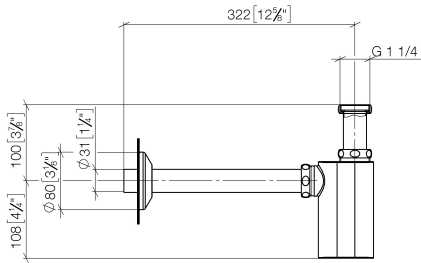

10 040 970

• rosette Ø 80 mm

	Brushed Durabronz (23kt Gold)	10 040 970-28
	Chrome	10 040 970-00
	Brushed Platinum	10 040 970-06
	Platinum	10 040 970-08
	Durabronz (23kt Gold)	10 040 970-09
	Dark Chrome	10 040 970-19
	Brushed Champagne (22kt Gold)	10 040 970-46
	Champagne (22kt Gold)	10 040 970-47
	Brushed Dark Platinum	10 040 970-99

10 040 970

mm [inches]

10 040 970

Parts for other finishes can be found here: [Chrome](#)

Spare parts list

No.	Item Number	Name	Quantity used	Delivery time
1	09 28 23 005-28	Pipe Ø 32 x 0,75 x 110 mm - Brushed Durabronz (23kt Gold)	1	20
2	09 14 05 017 90	seal	1	2
3	09 23 30 015-28	nut	3	20
4	09 28 10 003 90	ring	1	2
5	09 14 05 016 90	Washer NBR 70 39,0 x 29,0 x 2,0 mm -	2	2
6	09 28 23 006 90	pipe	1	2
7	09 19 22 080-28	casing	1	60
8	09 28 23 002-28	pipe	1	20
9	90 27 01 015 00-28	rosette	1	-